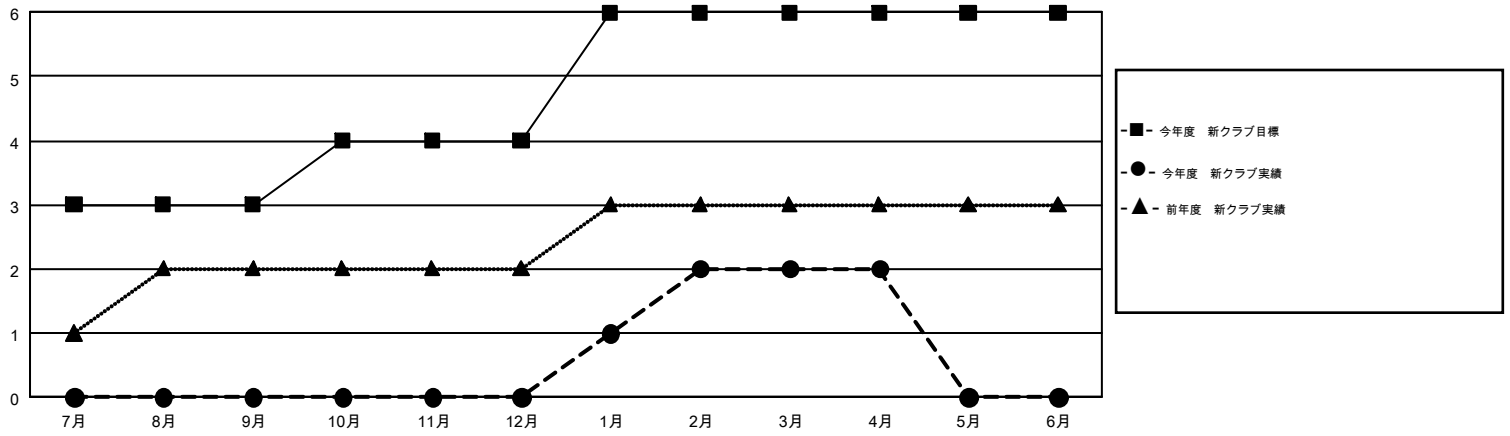

# GMT MONTHLY MEMBERSHIP PROGRESS REPORT

Results as of: 4/30/2018

Multiple District 333

LOCATION: JAPAN

GMT: MASAYOSHI MARUYAMA, YASUHISA NAKAMURA

GMT会則地域 5

クラブ				名			
結果: 2017-2018				結果: 2017-2018			
四半期	新クラブ目標	新クラブ	解散クラブ	四半期	会員純増目標	会員増強実績	退会者(転籍を含む)実際
7月/8月/9月	3	0	1	7月/8月/9月	305	404	279
10月/11月/12月	1	0	0	10月/11月/12月	340	183	271
1月/2月/3月	2	2	0	1月/2月/3月	260	408	197
4月/5月/6月	0	0	0	4月/5月/6月	15	54	68

新クラブ目標及び実績累計

会員目標及び実績累計

解散クラブ: 1	279 CLUBS OF 390 一名以上の新会員を登録	男女別 男性 11,069 (72.69%) 女性 4,158 (27.31%)
退会者 物故会員 84 クラブ解散 0 その他 731 合計 815	<a href="#">会員累計データを見るには、ここをクリック</a>	世帯主/家族会員合計 6,708 国際会費半額の家族会員 3,859