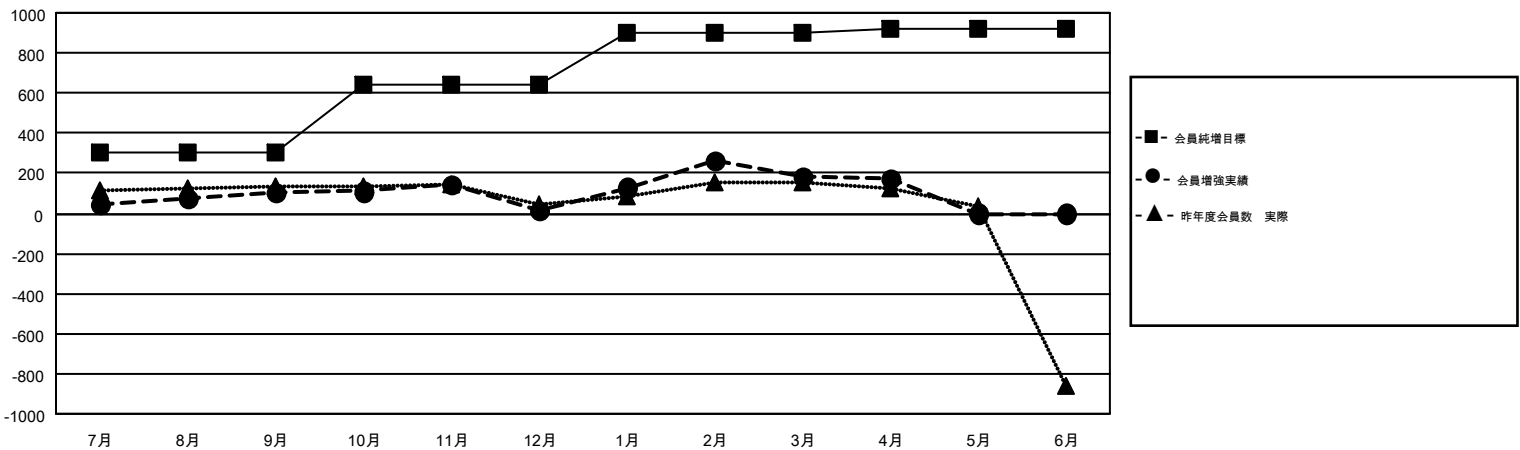

# GMT MONTHLY MEMBERSHIP PROGRESS REPORT

Results as of: 4/30/2018

Multiple District 333

LOCATION: JAPAN

GMT: MASAYOSHI MARUYAMA, YASUHISA NAKAMURA

GMT会則地域 5

クラブ				名			
結果: 2017-2018				結果: 2017-2018			
四半期	新クラブ目標	新クラブ	解散クラブ	四半期	会員純増目標	会員増強実績	退会者(転籍を含む)実際
7月/8月/9月	3	0	1	7月/8月/9月	305	404	279
10月/11月/12月	1	0	0	10月/11月/12月	340	183	271
1月/2月/3月	2	2	0	1月/2月/3月	260	408	197
4月/5月/6月	0	0	0	4月/5月/6月	15	54	68

新クラブ目標及び実績累計

会員目標及び実績累計

解散クラブ: 1	279 CLUBS OF 390 一名以上の新会員を登録	男女別 男性 11,069 (72.69%) 女性 4,158 (27.31%)
退会者 物故会員 84 クラブ解散 0 その他 731 合計 815	<a href="#">会員累計データを見るには、ここをクリック</a>	世帯主/家族会員合計 6,708 国際会費半額の家族会員 3,859